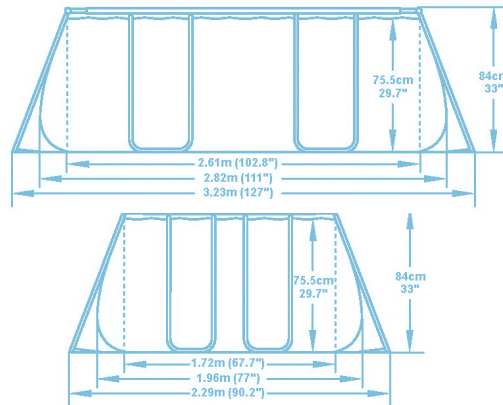

**#** 56629  
 282 x 196 x 84cm  
 111" x 77" x 33"  
**TM** POWER STEEL™ FRAME  
 6942138935172

FEATURES • Caractéristiques • Características • Eigenschaften • Kenmerken • Caratteristiche

**SETUP TIME**  
 Temps de montage  
 Tiempo de montaje  
 Montagezeit  
 Montagetijd  
 Tempo di montaggio

PVC/TRITECH™

**INNER MOSAIC PRINT**  
 Motif intérieur mosaïque  
 Estampado interno de mosaico  
 Innenverkleidung: mosaikoptik  
 Mozaiek Print  
 Stampa interna mosaico

Ø 32mm  
 Ø 1.25"

INCLUDES • Inclus • Incluye • Inhalt • Bevat • Include